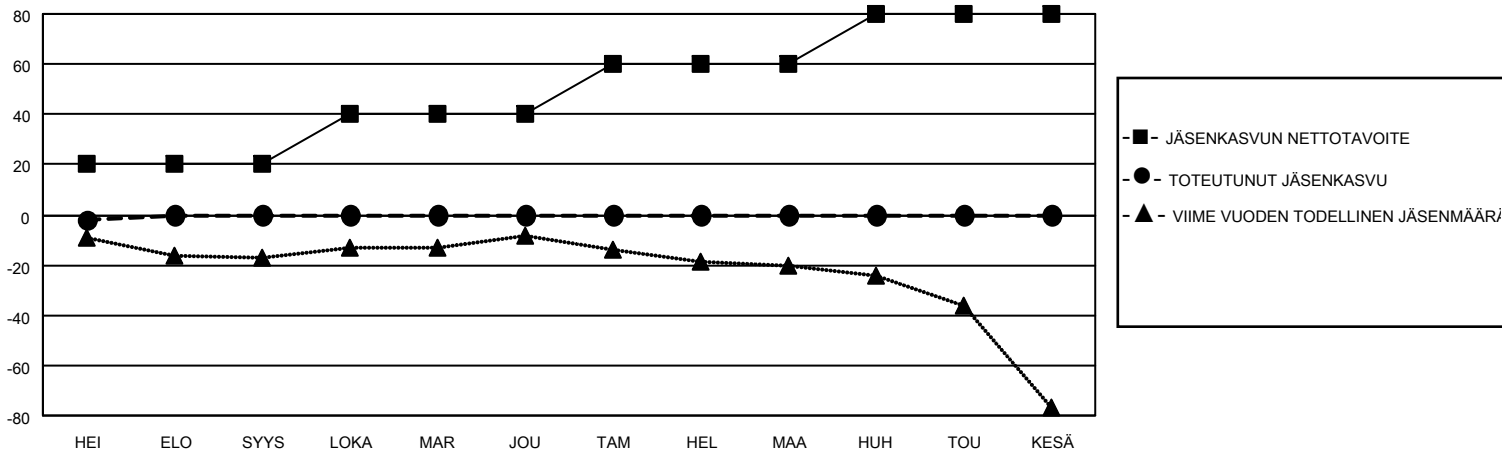

MONTHLY MEMBERSHIP PROGRESS REPORT

SIJAINTI FINLAND

District 107 M

Results as of: 7/31/2021

Klubit				jäsentä			
TULOKSET 2021-2022				TULOKSET 2021-2022			
NELJÄNNES	UUDEN KLUBIN TAVOITE	UUDET KLUBIT	LOPETETUT KLUBIT	NELJÄNNES	JÄSENKASVUN NETTOTAVOITE	TOTEUTUNUT JÄSENKASVU	POISTETUT JÄSENET (mukaan lukien siirrot)
HEI/ELO/SYYS	0	0	0	HEI/ELO/SYYS	20	2	3
LOKA/MAR/JOU	0	0	0	LOKA/MAR/JOU	20	0	0
TAM/HEL/MAA	1	0	0	TAM/HEL/MAA	20	0	0
HUH/TOU/KESÄ	0	0	0	HUH/TOU/KESÄ	20	0	0

TAVOITTEET JA UUDET KLUBIT, KUMULATIIVINEN

TAVOITTEET JA JÄSENET, KUMULATIIVINEN

LAKKAUTETUT KLUBIT: 0

1 CLUBS OF 64 LISÄNNYT YHDEN TAI USEAMMAN UUTTA JÄSENTÄ

SUKUPUOLIJAKAUMA

MIES 1,219 (79.16%)
NAINEN 321 (20.84%)