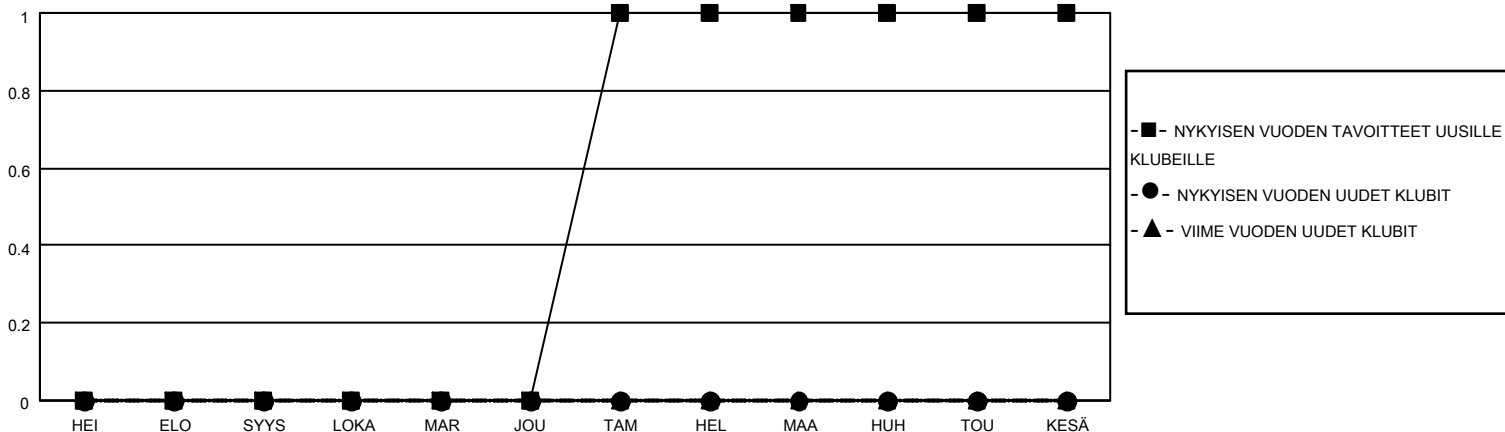

MONTHLY MEMBERSHIP PROGRESS REPORT

SIJAINTI FINLAND

District 107 M

Results as of: 7/31/2021

Klubit				jäsentä			
TULOKSET 2021-2022				TULOKSET 2021-2022			
NELJÄNNES	UUDEN KLUBIN TAVOITE	UUDET KLUBIT	LOPETETUT KLUBIT	NELJÄNNES	JÄSENKASVUN NETTOTAVOITE	TOTEUTUNUT JÄSENKASVU	POISTETUT JÄSENET (mukaan lukien siirrot)
HEI/ELO/SYYS	0	0	0	HEI/ELO/SYYS	20	2	3
LOKA/MAR/JOU	0	0	0	LOKA/MAR/JOU	20	0	0
TAM/HEL/MAA	1	0	0	TAM/HEL/MAA	20	0	0
HUH/TOU/KESÄ	0	0	0	HUH/TOU/KESÄ	20	0	0

TAVOITTEET JA UUDET KLUBIT, KUMULATIIVINEN

TAVOITTEET JA JÄSENET, KUMULATIIVINEN

LAKKAUTETUT KLUBIT: 0

1 CLUBS OF 64 LISÄNNYT YHDEN TAI USEAMMAN UUTTA JÄSENTÄ

SUKUPUOLIJAKAUMA

MIES 1,219 (79.16%)
NAINEN 321 (20.84%)